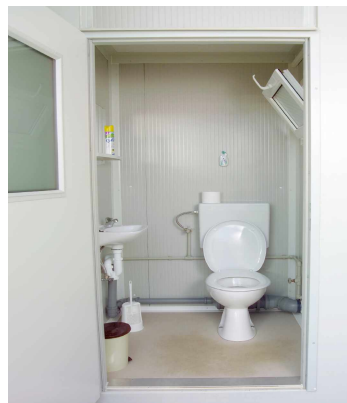

## Sanitärcontainer / Conteneurs sanitaire

Ideale und Praxiserprobte Sanitäreinheiten geeignet auf Baustellen, bei Eventanlässen und Umbauten, als Mannschaftsunterkünfte ...

Conteneurs mobil idéale ayant fait ses preuves dans la pratique, convenant par excellence tant que aux chantiers, manifestations, dortoirs, renovation ...

### Innenansichten / vue de l'interieure Waschbecken / Lavabo

### Duschkabinen / Cabine à douche

Alle Anschlüsse sind seitlich angebracht  
Tous les raccordements d'un coté

Frischwasser / Eau potable:

3 / 4 "

Abwasser / Eau usées:

110 mm Durchm. / diamètre

Elektro / Electrique: